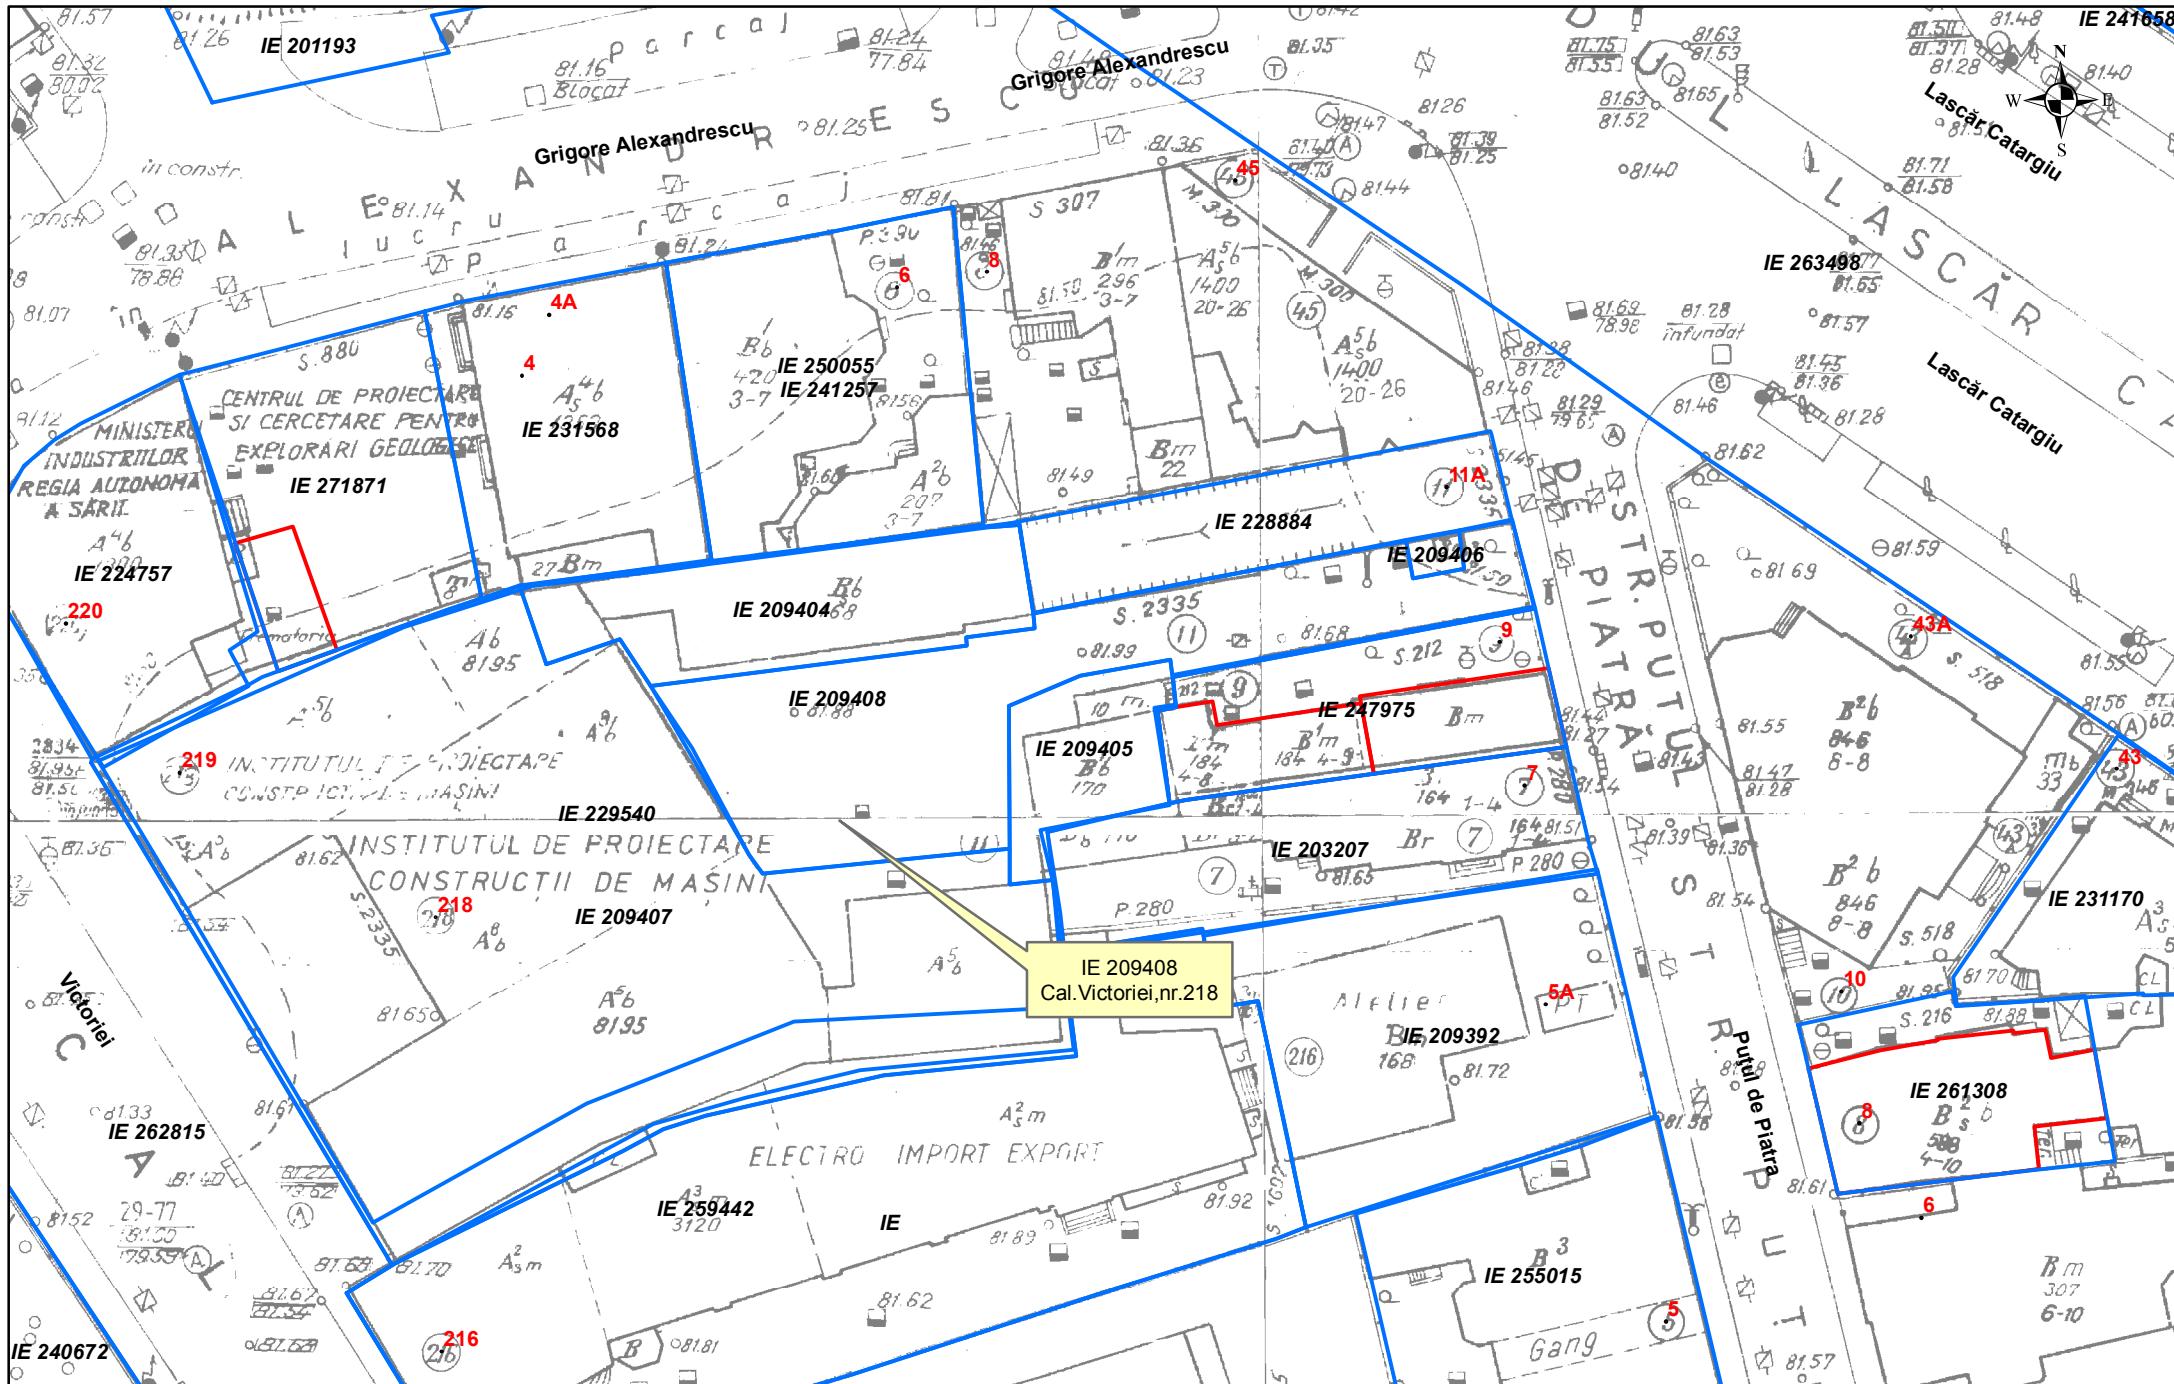

EXTRAS DE PLAN CADASTRAL SCARA 1:500 aferent imobilului situat in Cal.Victoriei,nr.218, sector 1, Bucuresti

- Documentatii cadastrale avizate
- Constructii inregistrate in sistemul integrat de cadastru si carte funciara